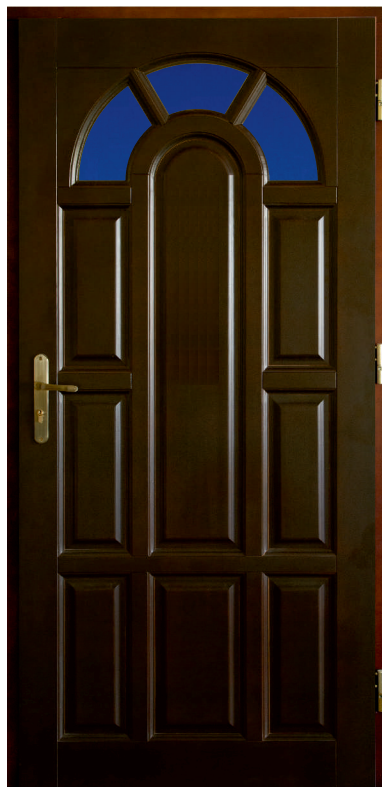

Grubość skrzydła 52 i 72 mm

Drzwi drewniane zewnętrzne

DZ 13