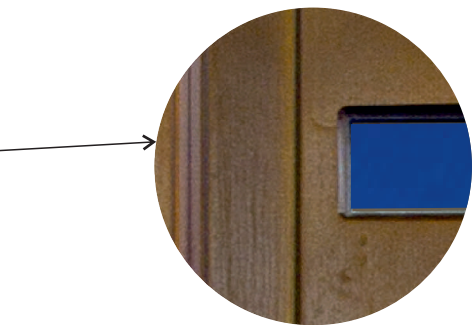

## Drzwi drewniane zewnętrzne

DZ 32

Grubość skrzydła 52 i 72 mm

DZ 33

Grubość skrzydła 72 mm

DZ 34

DZ 34