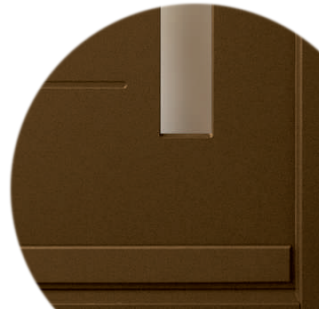

## Drzwi drewniane zewnętrzne

Grubość skrzydła 72 mm

DZ 48

INOX jednostronny

Strona lewa

DZ 49

DZ 50

Strona lewa