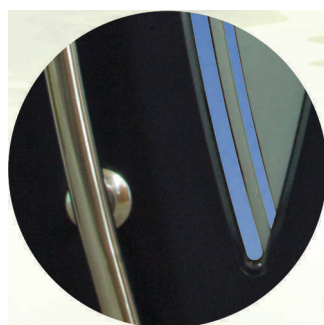

Grubość skrzydła 72 mm

Drzwi drewniane zewnętrzne

DZ 37